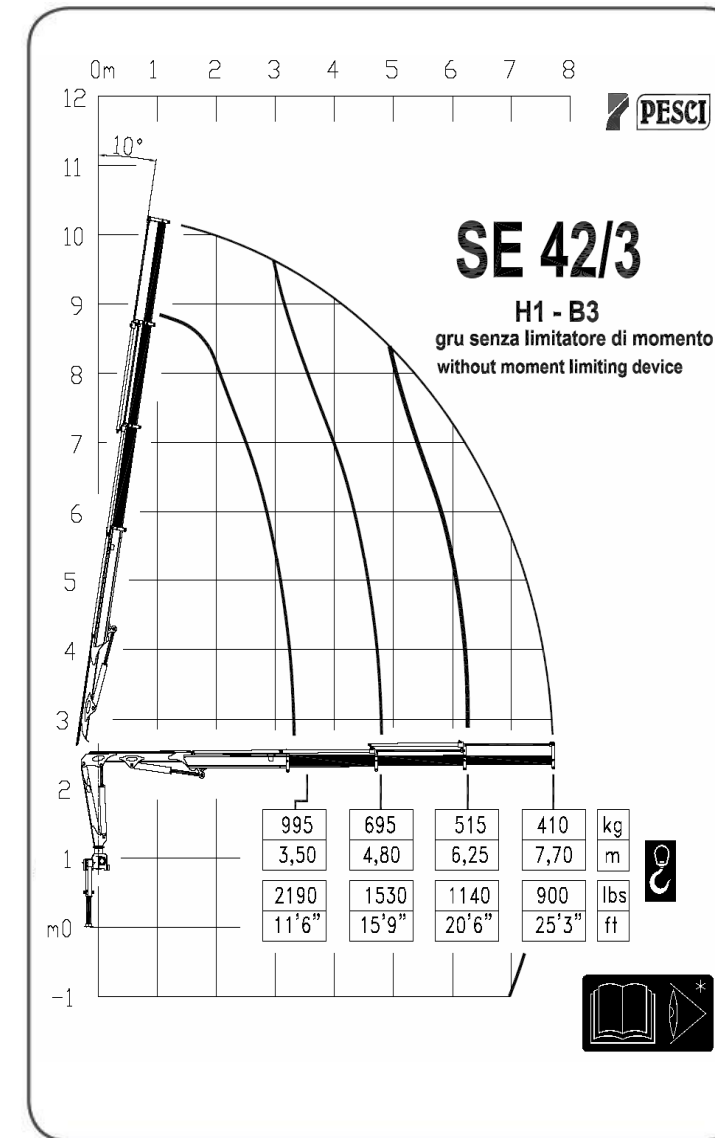

gru\_truck cranes

power & technology

- ▶ Scheda tecnica
- ▶ Fiche technique
- ▶ Technische daten
- ▶ Technical features
- ▶ Ficha tecnica
- ▶ Folha de dados

	1	2	3	4
- MOMENTO MAX SOLLEVAMENTO - HUBMOMENT - COUPLE DE LEVAGE - MOMENTO - MOMENTO - MAX LIFTING MOMENT	37,6 kN.m 2770 lbs.ft	36,6 kN.m 2662 lbs.ft	34,2 kN.m 2503 lbs.ft	33,2 kN.m 2438 lbs.ft
- ANGOLO DI ROTAZIONE - SCHWENKBEREICH - ROTATION - GIRO - ROTAÇÃO - SLEWING ANGLE	400°	400°	400°	400°
- COPPIA MAX ROTAZIONE - MAX SCHWENKMOMENT - COUPLE MAXI. DE ROTATION - POTENCIA MÁXIMA DE GIRO - BINARIO MÁXIMO DE ROTAÇÃO	550 daNm 3978 lbs.ft	550 daNm 3978 lbs.ft	550 daNm 3978 lbs.ft	550 daNm 3978 lbs.ft
- PRESSIONE MAX LAVORO - DRUCK - PRESSION - PRESSION - PRESSÃO - MAX WORKING PRESSURE	295 bar 4278 psi	295 bar 4278 psi	290 bar 4205 psi	290 bar 4205 psi

	1	2	3	4
- PORTATA POMPA OTTIMALE - FÖRDERMENGE DER PUMPE - PORTÉE DE LA POMPE - CAUDAL DE LA BOMBA - CAUDAL DA BOMBA - RECOMMENDED PUMP DELIVERY	10 l/min 2,63 gal/min	10 l/min 2,63 gal/min	10 l/min 2,63 gal/min	10 l/min 2,63 gal/min
- CAPACITÀ SERBATOIO OLIO - FASSUNGSVERMÖGEN DEL ÖLBEHALTERS - CAPACITÉ RÉSERVOIR HUILE - CAPACIDAD DEL DEPOSITO DE ACEITE - CAPACIDAD DO DEPÓSITO DE OLEO - OIL TANK CAPACITY	30 l 7,92 gal	30 l 7,92 gal	30 l 7,92 gal	30 l 7,92 gal
- VEICOLO MIN. P.T.T. - LKW MIN. G.G.W. - CAMION MIN. P.T.A.C. - CAMION PESO MIN. P.T.T. - P.B. MIN CAMION - TRUCK MIN. G.V.W.	3,5 t	3,5 t	3,5 t	3,5 t
- PESO GRU - GEWICHT - POIDS - PESO - PESO - CRANE WEIGHT	520 Kg 1060 lbs	550 Kg 1140 lbs	585 Kg 1200 lbs	610 Kg 1270 lbs

Mod.1-2-3\_1784 (5'85") 4\_1804 (5'9")

I dati e le descrizioni del presente catalogo sono forniti a titolo indicativo e non sono vincolanti. PESCI si riserva il diritto di modificarli senza preavviso.  
Technical features are not binding. PESCI reserves itself the right to any modification without notice.