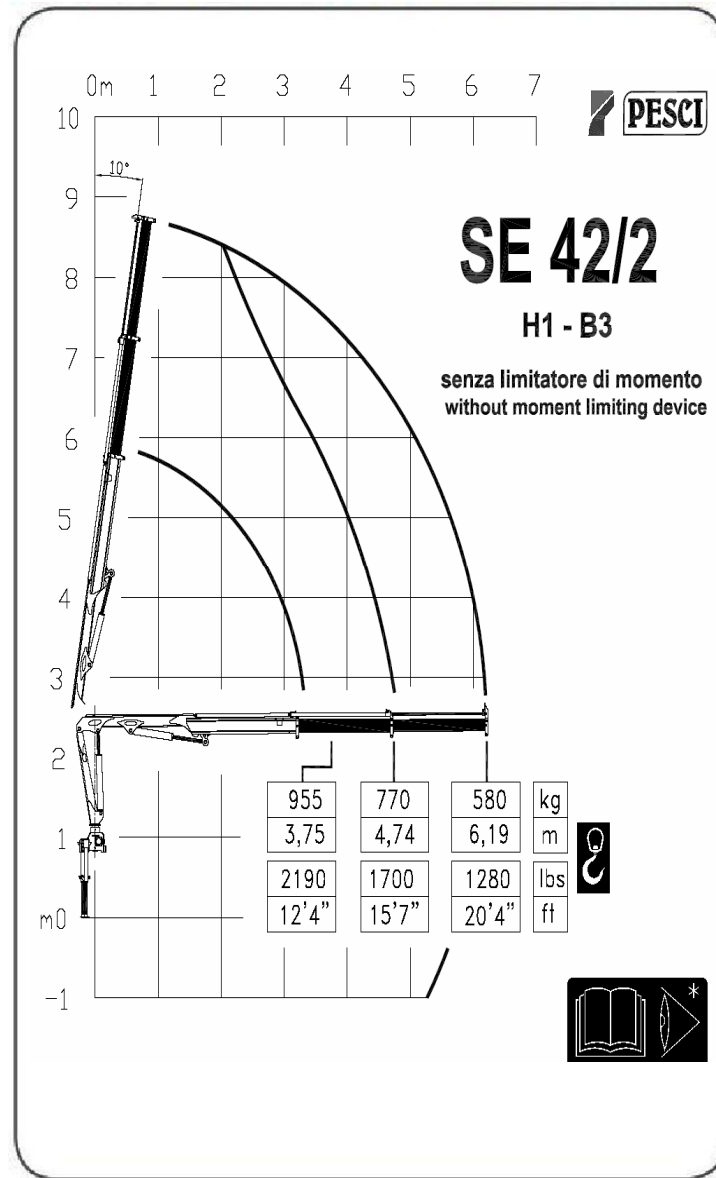

gru\_truck cranes

power & technology

- ▶ Scheda tecnica
- ▶ Fiche technique
- ▶ Technische daten
- ▶ Technical features
- ▶ Ficha tecnica
- ▶ Folha de dados

	1	2	3	4
- MOMENTO MAX SOLLEVAMENTO - HUBMOMENT - COUPLE DE LEVAGE - MOMENTO - MOMENTO - MAX LIFTING MOMENT	37,6 kN.m 2770 lbs.ft	36,6 kN.m 2662 lbs.ft	34,2 kN.m 2503 lbs.ft	33,2 kN.m 2438 lbs.ft
- ANGOLO DI ROTAZIONE - SCHWENKBEREICH - ROTATION - GIRO - ROTAÇÃO - SLEWING ANGLE	400°	400°	400°	400°
- COPPIA MAX ROTAZIONE - MAX SCHWENKMOMENT - COUPLE MAXI. DE ROTATION - POTENCIA MÁXIMA DE GIRO - BINARIO MÁXIMO DE ROTAÇÃO	550 daNm 3978 lbs.ft	550 daNm 3978 lbs.ft	550 daNm 3978 lbs.ft	550 daNm 3978 lbs.ft
- PRESSIONE MAX LAVORO - DRUCK - PRESSION - PRESSION - PRESSÃO - MAX WORKING PRESSURE	295 bar 4278 psi	295 bar 4278 psi	290 bar 4205 psi	290 bar 4205 psi

	1	2	3	4
- PORTATA POMPA OTTIMALE - FÖRDERMENGE DER PUMPE - PORTÉE DE LA POMPE - CAUDAL DE LA BOMBA - CAUDAL DA BOMBA - RECOMMENDED PUMP DELIVERY	10 l/min 2,63 gal/min	10 l/min 2,63 gal/min	10 l/min 2,63 gal/min	10 l/min 2,63 gal/min
- CAPACITÀ SERBATOIO OLIO - FASSUNGSVERMÖGEN DEL ÖLBEHALTERS - CAPACITÉ RÉSERVOIR HUILE - CAPACIDAD DEL DEPOSITO DE ACEITE - CAPACIDAD DO DEPÓSITO DE OLEO - OIL TANK CAPACITY	30 l 7,92 gal	30 l 7,92 gal	30 l 7,92 gal	30 l 7,92 gal
- VEICOLO MIN. P.T.T. - LKW MIN. G.G.W. - CAMION MIN. P.T.A.C. - CAMION PESO MIN. P.T.T. - P.B. MIN CAMION - TRUCK MIN. G.V.W.	3,5 t	3,5 t	3,5 t	3,5 t
- PESO GRU - GEWICHT - POIDS - PESO - PESO - CRANE WEIGHT	520 Kg 1060 lbs	550 Kg 1140 lbs	585 Kg 1200 lbs	610 Kg 1270 lbs

Mod.1-2-3\_1784 (5'85") 4\_1804 (5'9")

I dati e le descrizioni del presente catalogo sono forniti a titolo indicativo e non sono vincolanti. PESCI si riserva il diritto di modificarli senza preavviso.  
Technical features are not binding. PESCI reserves itself the right to any modification without notice.