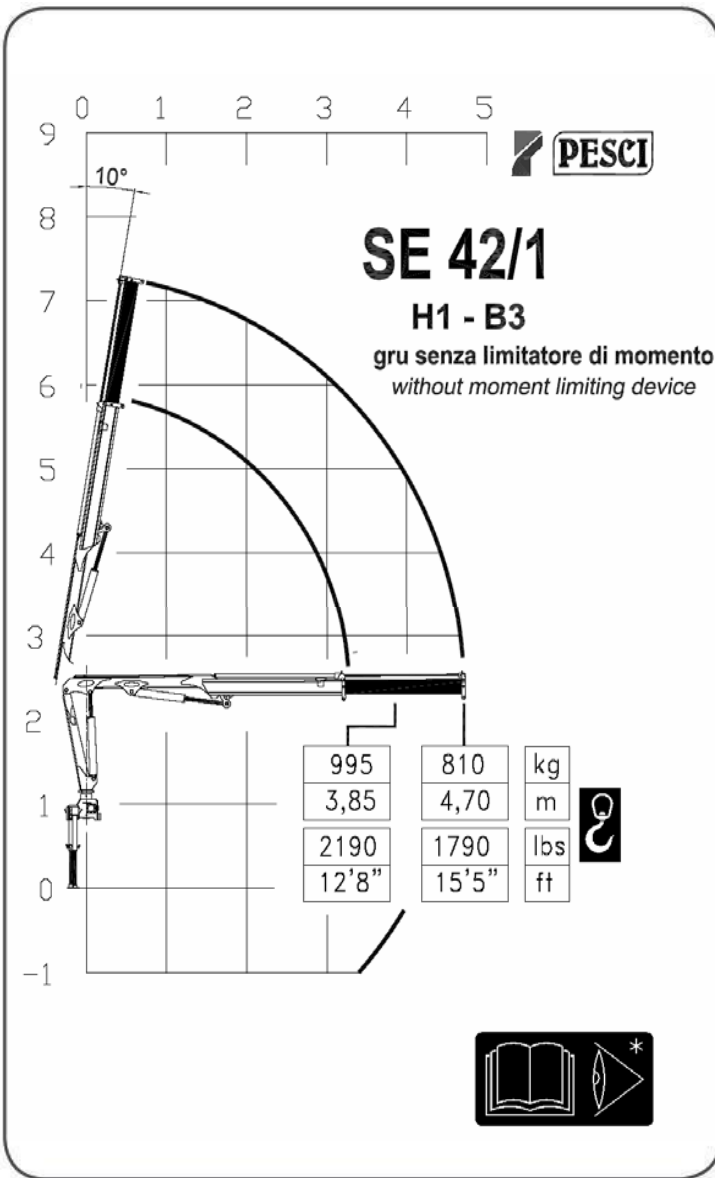

gru\_truck cranes

power & technology

- ▶ Scheda tecnica
- ▶ Fiche technique
- ▶ Technische daten
- ▶ Technical features
- ▶ Ficha tecnica
- ▶ Folha de dados

	1	2	3	4
- MOMENTO MAX SOLLEVAMENTO - HUBMOMENT - COUPLE DE LEVAGE - MOMENTO - MOMENTO - MAX LIFTING MOMENT	37,6 kN.m 2770 lbs.ft	36,6 kN.m 2662 lbs.ft	34,2 kN.m 2503 lbs.ft	33,2 kN.m 2438 lbs.ft
- ANGOLO DI ROTAZIONE - SCHWENKBEREICH - ROTATION - GIRO - ROTAÇÃO - SLEWING ANGLE	400°	400°	400°	400°
- COPPIA MAX ROTAZIONE - MAX SCHWENKMOMENT - COUPLE MAXI. DE ROTATION - POTENCIA MÁXIMA DE GIRO - BINARIO MÁXIMO DE ROTAÇÃO	550 daNm 3978 lbs.ft	550 daNm 3978 lbs.ft	550 daNm 3978 lbs.ft	550 daNm 3978 lbs.ft
- PRESSIONE MAX LAVORO - DRUCK - PRESSION - PRESSION - PRESSÃO - MAX WORKING PRESSURE	295 bar 4278 psi	295 bar 4278 psi	290 bar 4205 psi	290 bar 4205 psi

	1	2	3	4
- PORTATA POMPA OTTIMALE - FÖRDERMENGE DER PUMPE - PORTÉE DE LA POMPE - CAUDAL DE LA BOMBA - CAUDAL DA BOMBA - RECOMMENDED PUMP DELIVERY	10 l/min 2,63 gal/min	10 l/min 2,63 gal/min	10 l/min 2,63 gal/min	10 l/min 2,63 gal/min
- CAPACITÀ SERBATOIO OLIO - FASSUNGSVERMÖGEN DEL ÖLBEHALTERS - CAPACITÉ RÉSERVOIR HUILE - CAPACIDAD DEL DEPOSITO DE ACEITE - CAPACIDAD DO DEPÓSITO DE OLEO - OIL TANK CAPACITY	30 l 7,92 gal	30 l 7,92 gal	30 l 7,92 gal	30 l 7,92 gal
- VEICOLO MIN. P.T.T. - LKW MIN. G.G.W. - CAMION MIN. P.T.A.C. - CAMION PESO MIN. P.T.T. - P.B. MIN CAMION - TRUCK MIN. G.V.W.	3,5 t	3,5 t	3,5 t	3,5 t
- PESO GRU - GEWICHT - POIDS - PESO - PESO - CRANE WEIGHT	520 Kg 1060 lbs	550 Kg 1140 lbs	585 Kg 1200 lbs	610 Kg 1270 lbs

Mod.1-2-3\_1784 (5'85") 4\_1804 (5'9")

I dati e le descrizioni del presente catalogo sono forniti a titolo indicativo e non sono vincolanti. PESCI si riserva il diritto di modificarli senza preavviso.  
Technical features are not binding. PESCI reserves itself the right to any modification without notice.