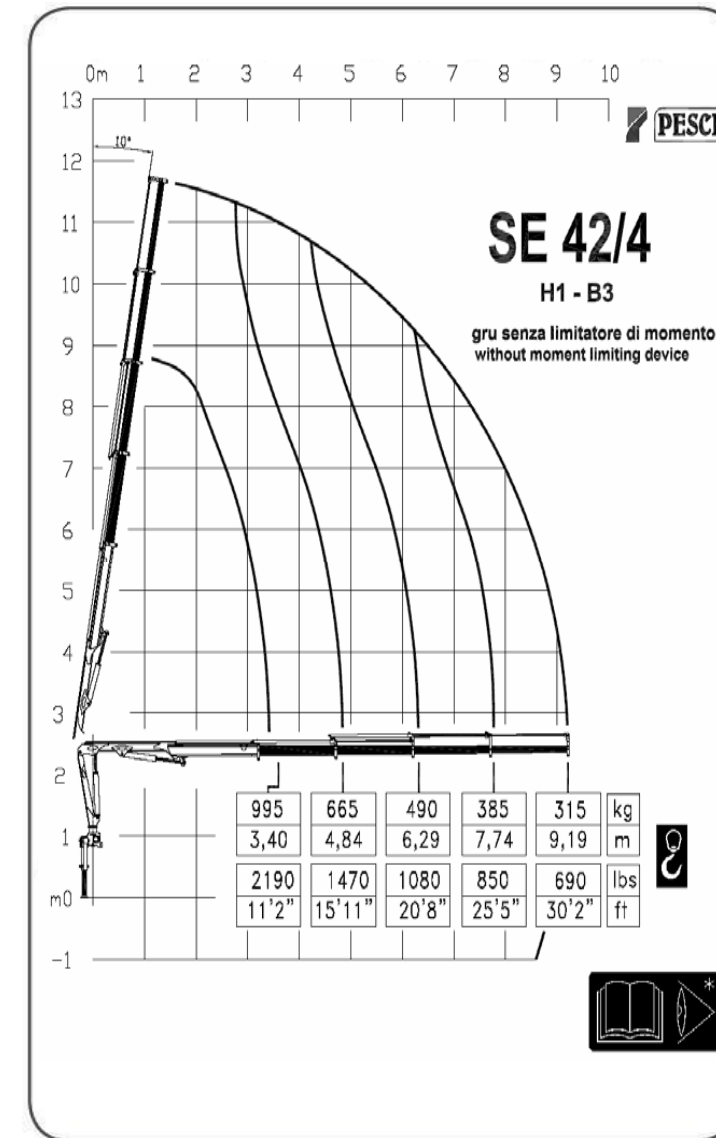

gru\_truck cranes

power & technology

- ▶ Scheda tecnica
- ▶ Fiche technique
- ▶ Technische daten
- ▶ Technical features
- ▶ Ficha tecnica
- ▶ Folha de dados

	1	2	3	4
- MOMENTO MAX SOLLEVAMENTO - HUBMOMENT - COUPLE DE LEVAGE - MOMENTO - MOMENTO - MAX LIFTING MOMENT	37,6 kN.m 2770 lbs.ft	36,6 kN.m 2662 lbs.ft	34,2 kN.m 2503 lbs.ft	33,2 kN.m 2438 lbs.ft
- ANGOLO DI ROTAZIONE - SCHWENKBEREICH - ROTATION - GIRO - ROTAÇÃO - SLEWING ANGLE	400°	400°	400°	400°
- COPPIA MAX ROTAZIONE - MAX SCHWENKMOMENT - COUPLE MAXI. DE ROTATION - POTENCIA MÁXIMA DE GIRO - BINARIO MÁXIMO DE ROTAÇÃO	550 daNm 3978 lbs.ft	550 daNm 3978 lbs.ft	550 daNm 3978 lbs.ft	550 daNm 3978 lbs.ft
- PRESSIONE MAX LAVORO - DRUCK - PRESSION - PRESSION - PRESSÃO - MAX WORKING PRESSURE	295 bar 4278 psi	295 bar 4278 psi	290 bar 4205 psi	290 bar 4205 psi

	1	2	3	4
- PORTATA POMPA OTTIMALE - FÖRDERMENGE DER PUMPE - PORTÉE DE LA POMPE - CAUDAL DE LA BOMBA - CAUDAL DA BOMBA - RECOMMENDED PUMP DELIVERY	10 l/min 2,63 gal/min	10 l/min 2,63 gal/min	10 l/min 2,63 gal/min	10 l/min 2,63 gal/min
- CAPACITÀ SERBATOIO OLIO - FASSUNGSVERMÖGEN DEL ÖLBEHALTERS - CAPACITÉ RÉSERVOIR HUILE - CAPACIDAD DEL DEPOSITO DE ACEITE - CAPACIDAD DO DEPÓSITO DE OLEO - OIL TANK CAPACITY	30 l 7,92 gal	30 l 7,92 gal	30 l 7,92 gal	30 l 7,92 gal
- VEICOLO MIN. P.T.T. - LKW MIN. G.G.W. - CAMION MIN. P.T.A.C. - CAMION PESO MIN. P.T.T. - P.B. MIN CAMION - TRUCK MIN. G.V.W.	3,5 t	3,5 t	3,5 t	3,5 t
- PESO GRU - GEWICHT - POIDS - PESO - PESO - CRANE WEIGHT	520 Kg 1060 lbs	550 Kg 1140 lbs	585 Kg 1200 lbs	610 Kg 1270 lbs

Mod.1-2-3\_1784 (5'85") 4\_1804 (5'9")

I dati e le descrizioni del presente catalogo sono forniti a titolo indicativo e non sono vincolanti. PESCI si riserva il diritto di modificarli senza preavviso.  
Technical features are not binding. PESCI reserves itself the right to any modification without notice.