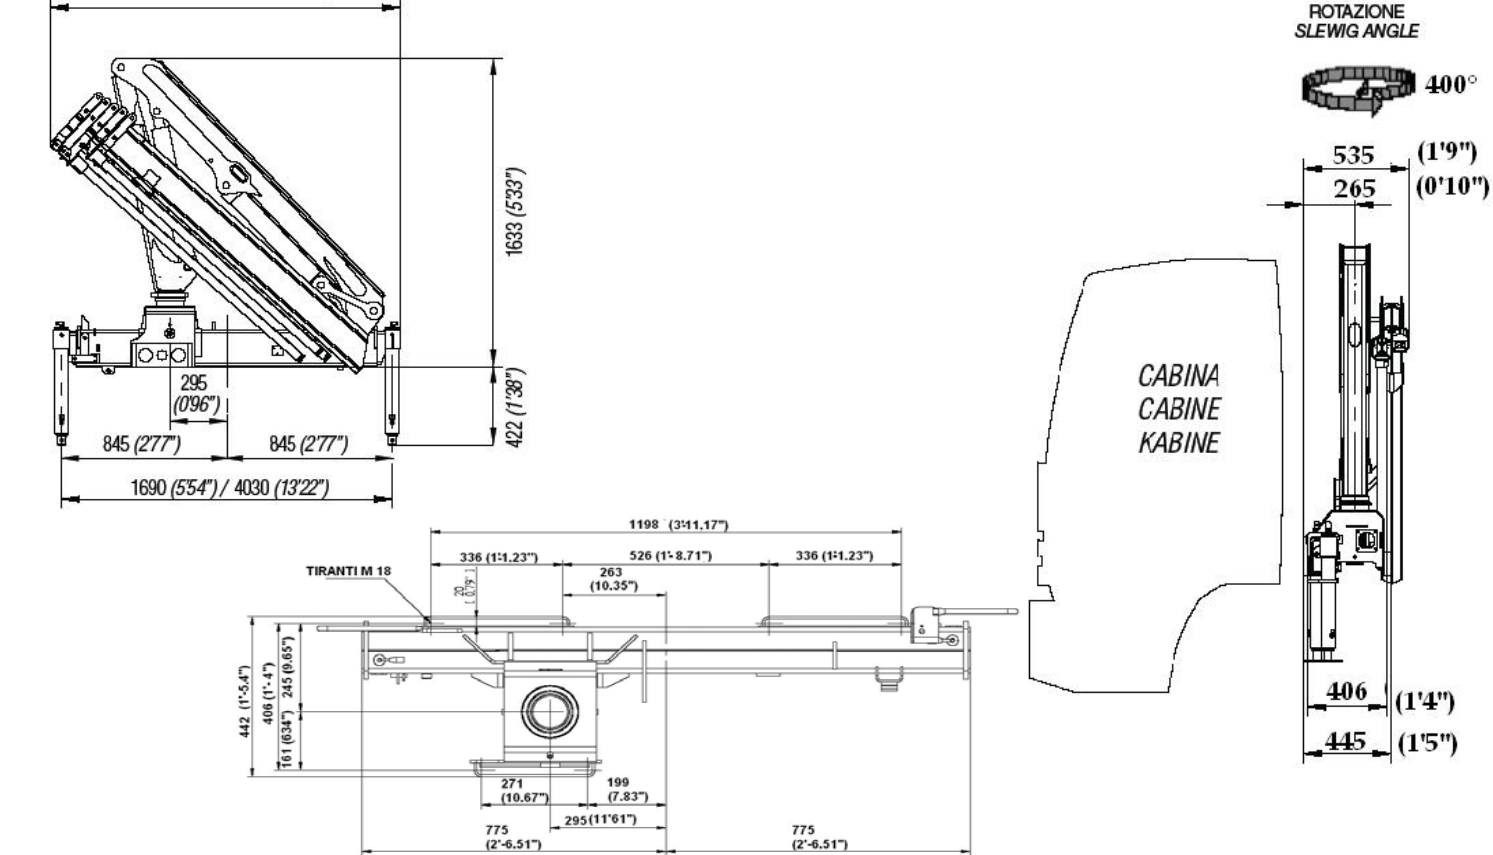

gru\_truck cranes

power & technology

- ▶ Scheda tecnica
- ▶ Fiche technique
- ▶ Technische daten
- ▶ Technical features
- ▶ Ficha tecnica
- ▶ Folha de dados

	1	2	3	4
- MOMENTO MAX SOLLEVAMENTO - HUBMOMENT - COUPLE DE LEVAGE - MOMENTO - MOMENTO - MAX LIFTING MOMENT	37,6 kN.m 2770 lbs.ft	36,6 kN.m 2662 lbs.ft	34,2 kN.m 2503 lbs.ft	33,2 kN.m 2438 lbs.ft
- ANGOLO DI ROTAZIONE - SCHWENKBEREICH - ROTATION - GIRO - ROTAÇÃO - SLEWING ANGLE	400°	400°	400°	400°
- COPPIA MAX ROTAZIONE - MAX SCHWENKMOMENT - COUPLE MAXI. DE ROTATION - POTENCIA MÁXIMA DE GIRO - BINARIO MÁXIMO DE ROTAÇÃO	550 daNm 3978 lbs.ft	550 daNm 3978 lbs.ft	550 daNm 3978 lbs.ft	550 daNm 3978 lbs.ft
- PRESSIONE MAX LAVORO - DRUCK - PRESSION - PRESSION - PRESSÃO - MAX WORKING PRESSURE	295 bar 4278 psi	295 bar 4278 psi	290 bar 4205 psi	290 bar 4205 psi

	1	2	3	4
- PORTATA POMPA OTTIMALE - FÖRDERMENGE DER PUMPE - PORTÉE DE LA POMPE - CAUDAL DE LA BOMBA - CAUDAL DA BOMBA - RECOMMENDED PUMP DELIVERY	10 l/min 2,63 gal/min	10 l/min 2,63 gal/min	10 l/min 2,63 gal/min	10 l/min 2,63 gal/min
- CAPACITÀ SERBATOIO OLIO - FASSUNGSVERMÖGEN DEL ÖLBEHALTERS - CAPACITÉ RÉSERVOIR HUILE - CAPACIDAD DEL DEPOSITO DE ACEITE - CAPACIDAD DO DEPÓSITO DE OLEO - OIL TANK CAPACITY	30 l 7,92 gal	30 l 7,92 gal	30 l 7,92 gal	30 l 7,92 gal
- VEICOLO MIN. P.T.T. - LKW MIN. G.G.W. - CAMION MIN. P.T.A.C. - CAMION PESO MIN. P.T.T. - P.B. MIN CAMION - TRUCK MIN. G.V.W.	3,5 t	3,5 t	3,5 t	3,5 t
- PESO GRU - GEWICHT - POIDS - PESO - PESO - CRANE WEIGHT	520 Kg 1060 lbs	550 Kg 1140 lbs	585 Kg 1200 lbs	610 Kg 1270 lbs

Mod.1-2-3\_1784 (5'85") 4\_1804 (5'9")

I dati e le descrizioni del presente catalogo sono forniti a titolo indicativo e non sono vincolanti. PESCI si riserva il diritto di modificarli senza preavviso.  
Technical features are not binding. PESCI reserves itself the right to any modification without notice.